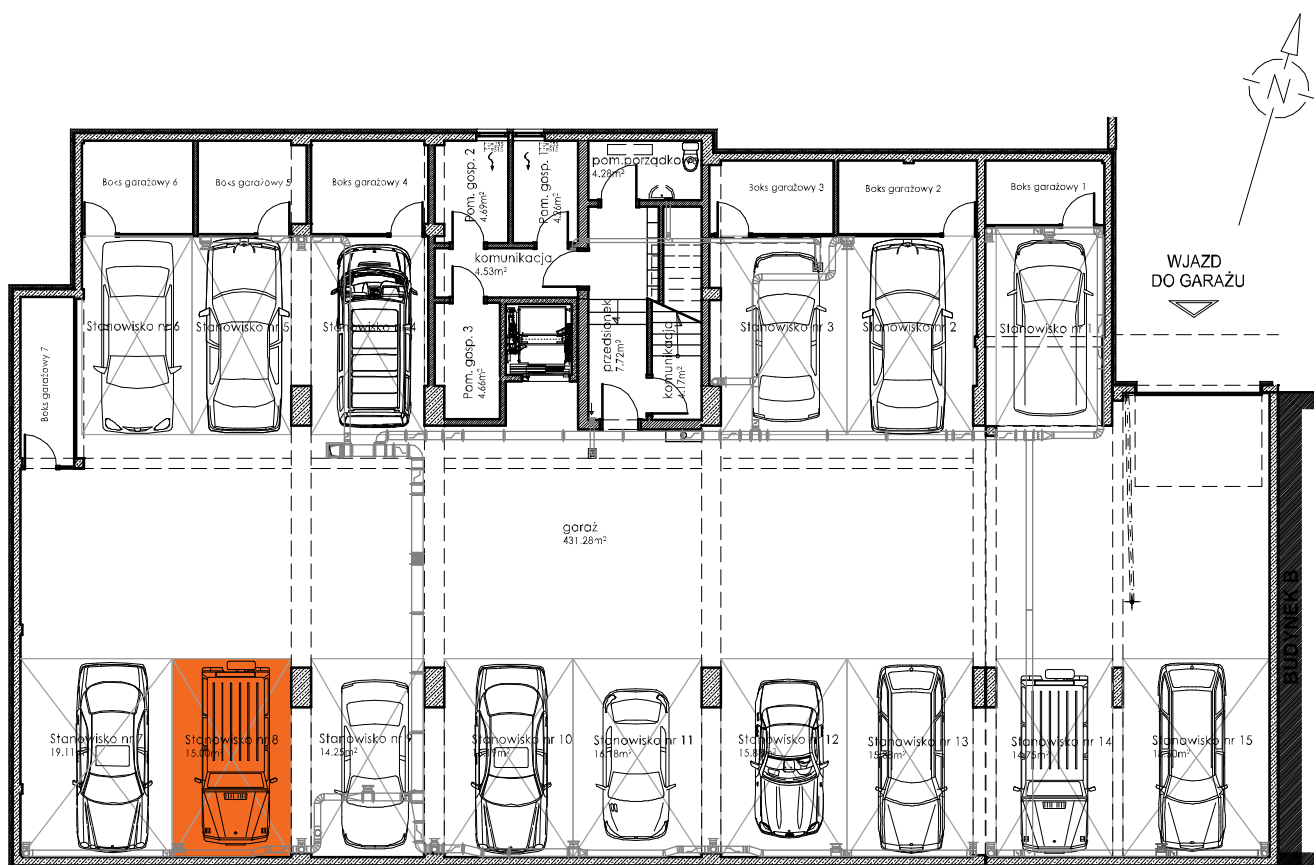

# OSIEDLE BRZozowe

CZĘSTOCHOWA, UL. BIALSKA

BUDYNEK	A
KONDYGNACJA	GARAŻ
STANOWSIKO	NR 8

Zestawienie powierzchni  
stanowiska nr 8

Miejsce parkingowe nr 8 15.00 m<sup>2</sup>

## RZUT GARAŻU - STANOWISKO NR 8

SKALA 1:200