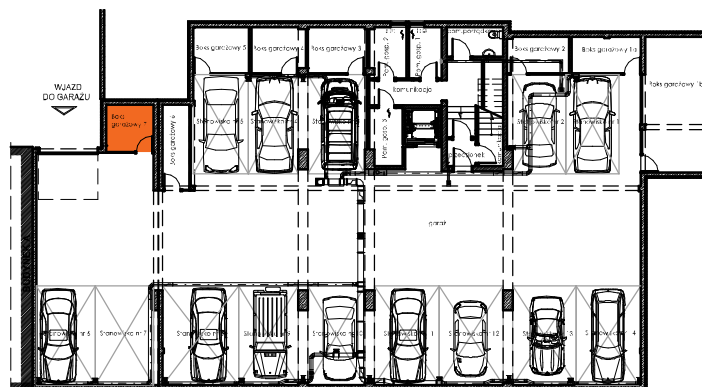

# OSIEDLE BRZozowe

CZĘSTOCHOWA, UL. BIALSKA

|             |       |
|-------------|-------|
| BUDYNEK     | B     |
| KONDYGNACJA | GARAŻ |
| BOKS        | NR 7  |

Powierzchnia  
boks garażowego:

Boks garażowy 7      5.64 m<sup>2</sup>

**RZUT GARAŻU - BOKS GARAŻOWY NR 7**

SKALA 1:100